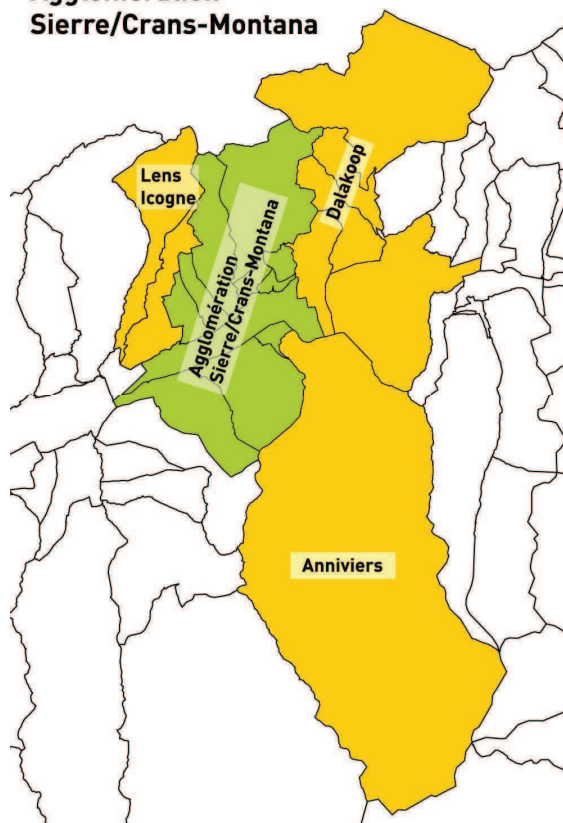

Agglomération Sierre/Crans-Montana

Les 19 communes participant au Projet Agglomération Sierre/Crans-Montana

Selon OFS

Sierre
Chalais
Chermignon
Chippis
Grône
Miège
Mollens
Montana
Randogne
Venthône
Veyras

Autres

Anniviers
Icogne
Lens

Dalakoop
Inden
Leuk
Leukerbad
Salgesch
Varen